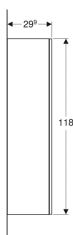

Dulap de înălțime medie Geberit Smyle Square, cu o ușă

Imagine exemplificativă

Caracteristici

- Suspendat
- Se poate asocia cu mobilier mic sau înalt
- Cu o ușă
- Ușă cu mecanism de amortizare
- Deschidere cu mecanism acționat prin împingere
- Rafturi din sticlă, cu posibilitate de reglare

- Prinderea ușii pe stânga sau pe dreapta
- Oglindă pe interiorul ușii
- Rezistent la umiditate
- Livrat asamblat

Date tehnice

Material | Structură din lemn, tristratificată, cu densitate ridicată

Lista elementelor livrate

- Mobilier mic
- 3 rafturi din sticlă
- Material de fixare

Cod art.	Culoare / suprafață	B	H	T
500.361.00.1	Alb / Vopsit foarte lucios	36 cm	118 cm	29.9 cm
500.361.JK.1	Lava / Vopsit mat	36 cm	118 cm	29.9 cm
500.361.JL.1	Gri nisip / Vopsit foarte lucios	36 cm	118 cm	29.9 cm
500.361.JR.1	Nuc american Hickory / Melamină structură lemnoasă	36 cm	118 cm	29.9 cm